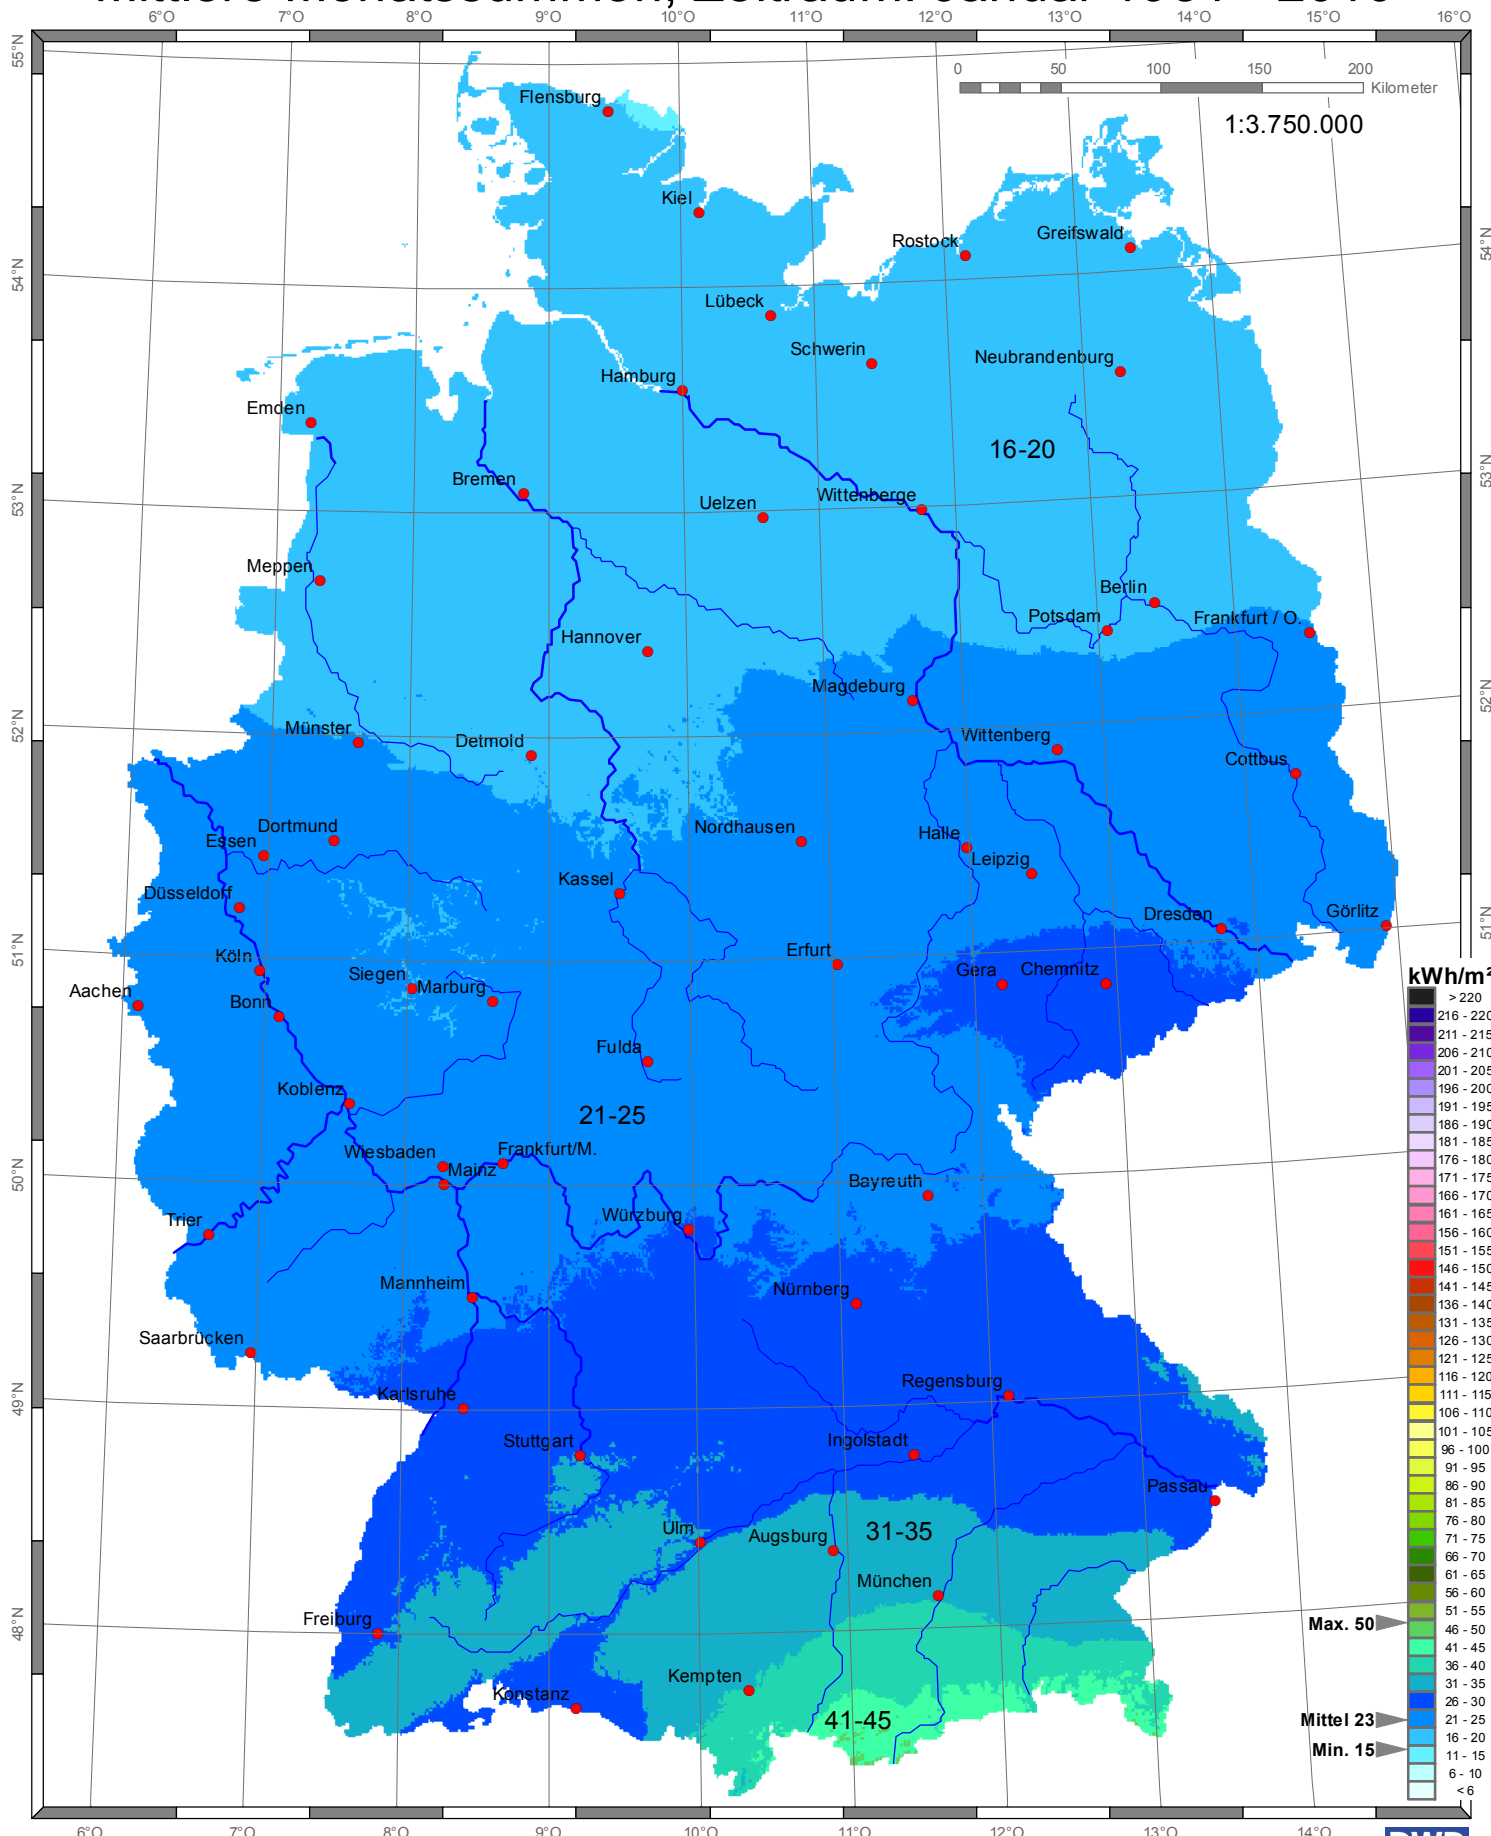

Globalstrahlung in der Bundesrepublik Deutschland

Basierend auf Satellitendaten und Bodenwerte aus dem DWD-Messnetz

Mittlere Monatssummen, Zeitraum: Januar 1981 - 2010

Deutscher Wetterdienst

Klima- und Umweltberatung, Hamburg
Email: klima.hamburg@dwd.de